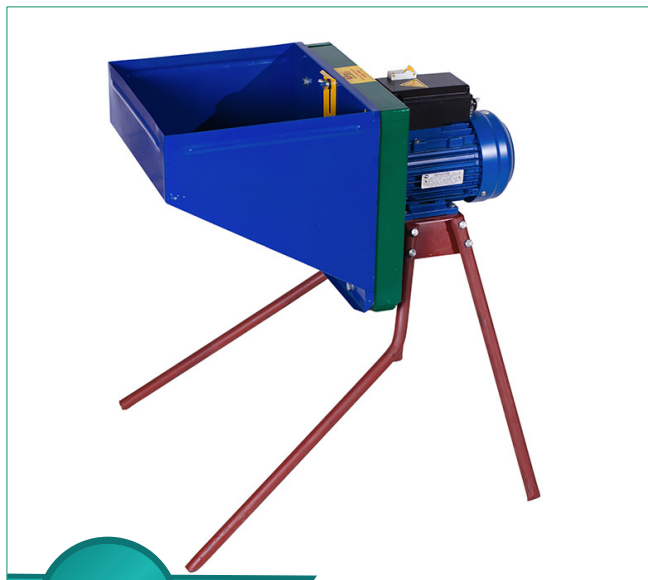

LIDER

www.lideragro.su

ПРАЙС-ЛИСТ ПО КОРМОДРО-
БИЛКАМ И ЗЕРНОДРОБИЛКАМ

Зернодробилки Lider

Зернодробилка БЗД - 290 «Бычок»

Предназначены для измельчения зерновых кормов для животных, птиц, рыб.

8 700 рублей

Зернодробилка БЗД-320

Предназначена для измельчения зерна при содержании домашних животных в личных подсобных хозяйствах.

11 500 рублей

- Производительность при измельчении зерна (пшеницы), не менее 300 кг/ч
- Тип электродвигателя: АД 80
- Мощность электродвигателя 1,5 кВт
- Потребляемый ток 7А
- Род тока питающей сети: Переменный, однофазный
- Номинальное напряжение 220 В
- Частота тока 50 Гц
- Число оборотов электродвигателя 2850 об/мин
- Габаритные размеры (без ножек)
- длина: 620 мм
- ширина: 410 мм
- высота: 500 мм
- масса (с ножками) БЗД-320: 35,5 кг

Зернодробилка БЗД-390

Предназначены для измельчения зерна при содержании домашних животных в личных подсобных хозяйствах.

13 000 рублей

- Производительность при измельчении зерна (пшеницы), не менее 450 кг/ч
- Средневзвешенный размер частиц, не более 2,6 мм
- Тип электродвигателя: АДМЕ 80 А2 У3
- Мощность электродвигателя: 1,5 кВт
- Потребляемый ток: 12 А
- Род тока питающей сети: Переменный, однофазный
- Номинальное напряжение: 220 В
- Частота тока: 50 Гц
- Число оборотов электродвигателя: 2805 об/мин
- Габаритные размеры (без ножек)
- длина: 745 мм
- ширина: 460 мм
- высота: 500 мм
- Масса (с ножками) БЗД-390: 40 кг

Зернодробилка БЗД 390 «Профи»

Предназначена для измельчения зерна при содержании домашних животных в личных подсобных хозяйствах.

20 500 рублей

- Технические характеристики БЗД 390 «Профи»
- Мощность: 2,2 кВт
- Максимальная производительность: 700 кг/ч
- Напряжение: 380 В
- Вес: 60 кг